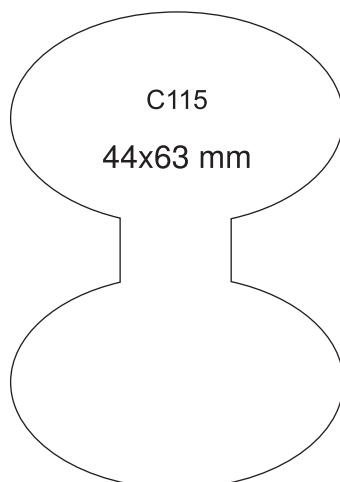

CATALOGO FUSTELLE GRANDI "C"