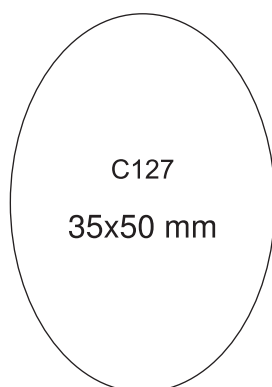

CATALOGO FUSTELLE GRANDI "C"