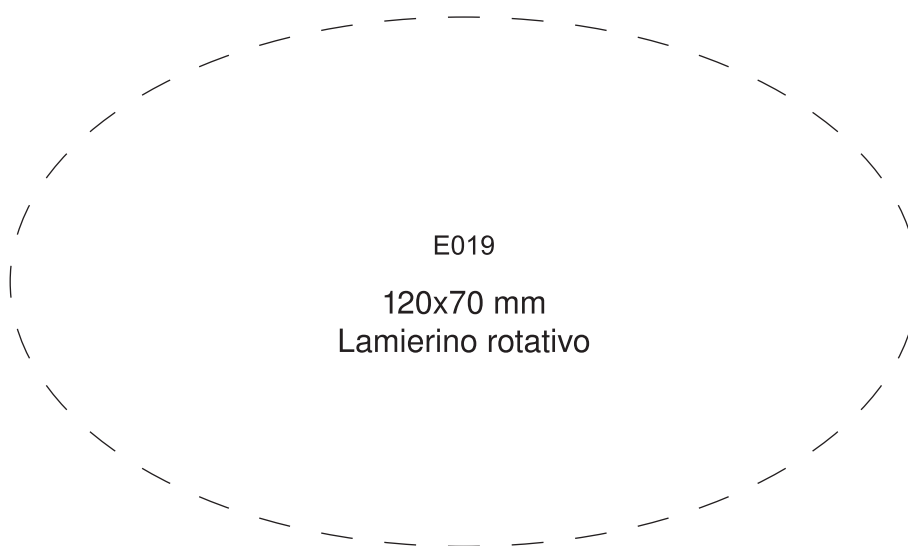

# CATALOGO FUSTELLE EXTRA "E"

E017

100x24 mm  
Lamierino rotativo  
2 ripetizioni

E018

107x47 mm  
Lamierino rotativo  
2 ripetizioni

E019

120x70 mm  
Lamierino rotativo

 Via T. C. Felice,3  
84131 • Z.Industriale  
SALERNO - ITALY